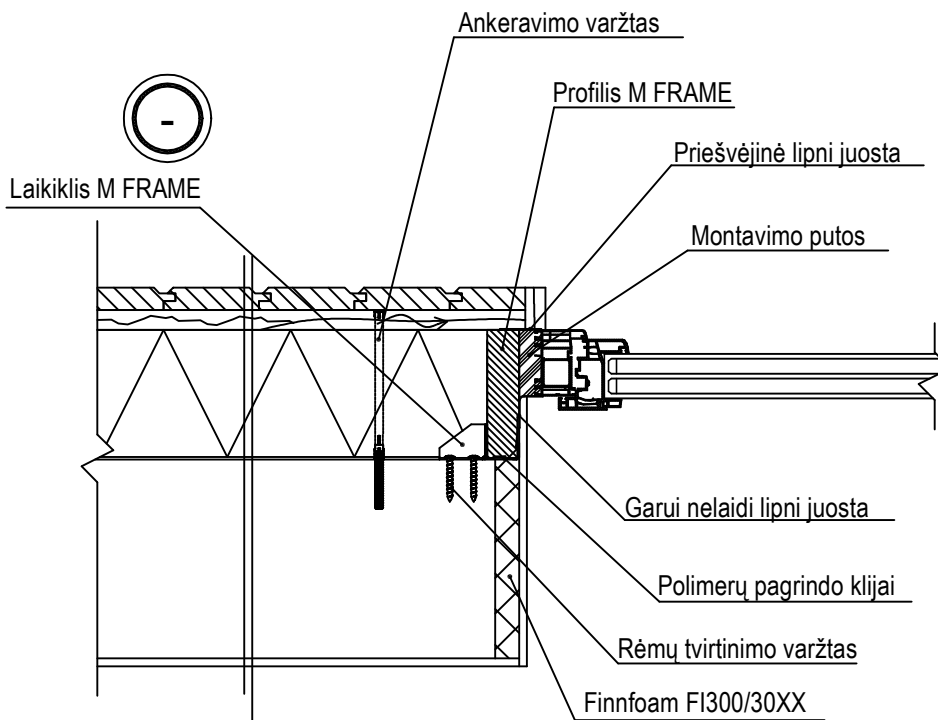

Mastelis 1:10

**LANGO IŠNEŠIMO Į VENTILIUOJAMO
FASADO APŠILTINIMO SLUOKSNĮ
MAZGAS**

WARMOTECH mazgai ir detalės

L-8

Išorės dailylenčių apdaila	- 24 mm
Oro tarpas:	- 25 mm
Vertikalūs tašai 24x100, žings. 600 mm	- 10mm
FINNFOAM FF-PIR ALK	- d mm
Klijai	
Laikanti siena	- D mm
Tinkas	- 15mm