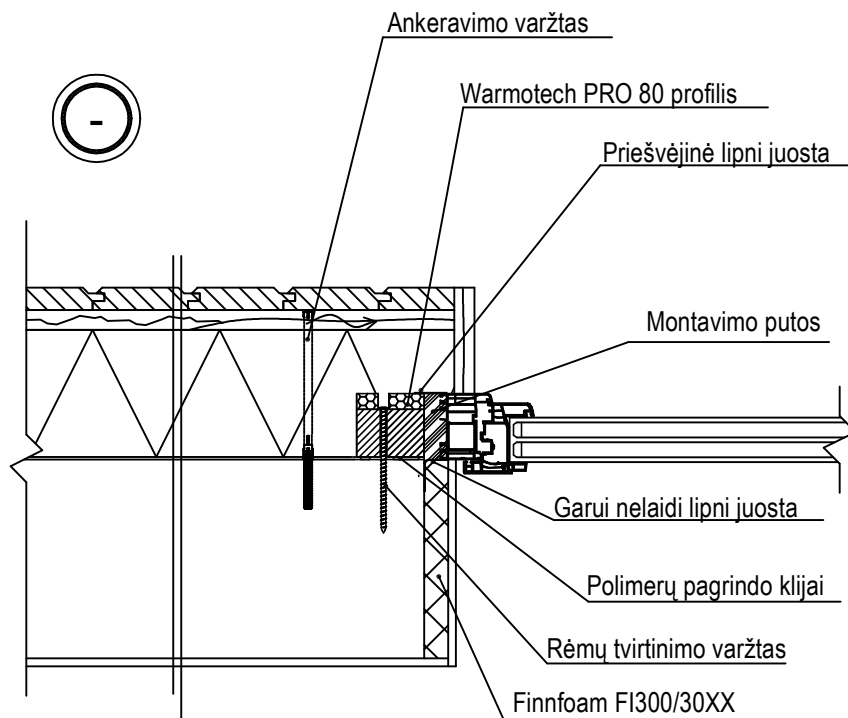

Mastelis 1:10

**LANGO IŠNEŠIMO Į VENTILIUOJAMO
FASADO APŠILTINIMO SLUOKSNĮ
MAZGAS**

WARMOTECH mazgai ir detalės

L-2

Išorės dailylenčių apdaila	- 24 mm
Oro tarpas:	- 25 mm
Vertikalūs taškai 24x100, žings. 600 mm	- 10mm
FINNFOAM FF-PIR ALK	- d mm
Klijai	
Laikanti siena	- D mm
Tinkas	- 15mm