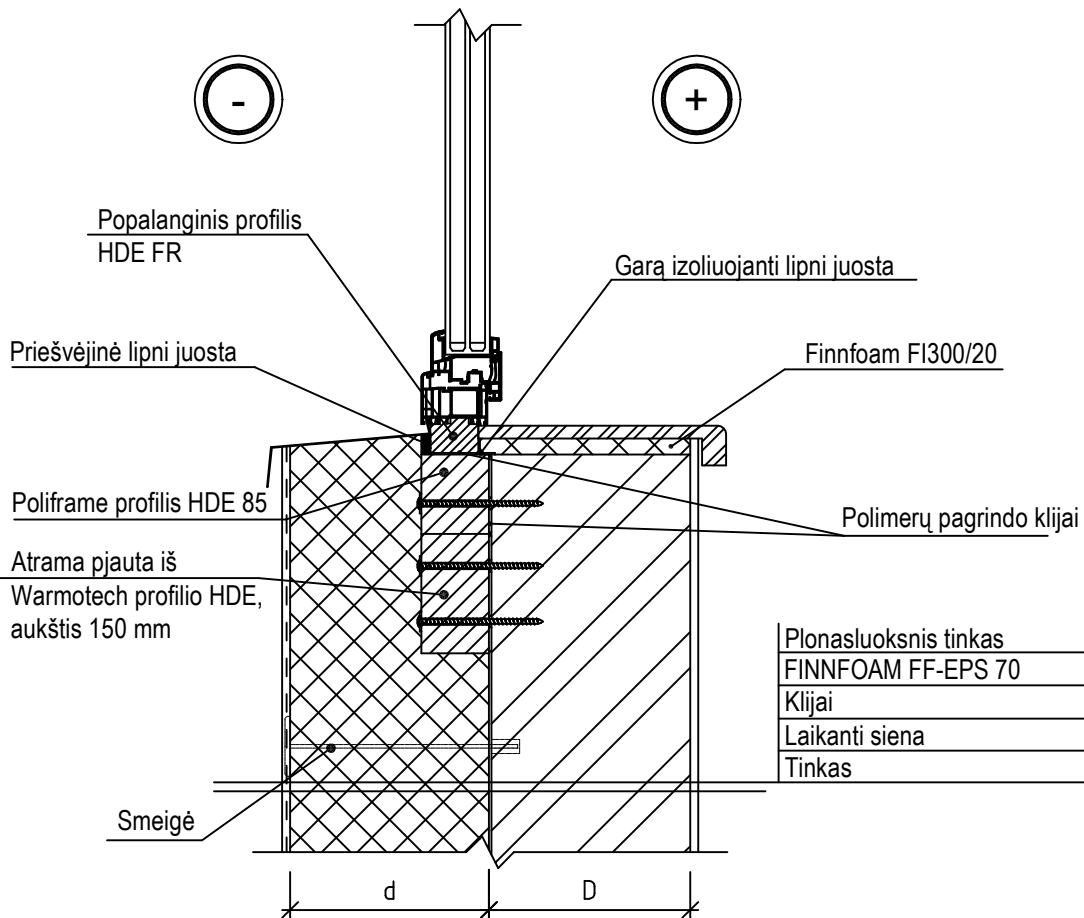

Mastelis 1:10

**LANGO IŠNEŠIMO Į TINKUOJAMO
FASADO APŠILTINIMO SLUOKSNĮ
MAZGAS**

WARMOTECH mazgai ir detalės

L-1

Plonasluoksnis tinkas	- 10mm
FINNFOAM FF-EPS 70	- d mm
Klijai	
Laikanti siena	- D mm
Tinkas	- 15mm